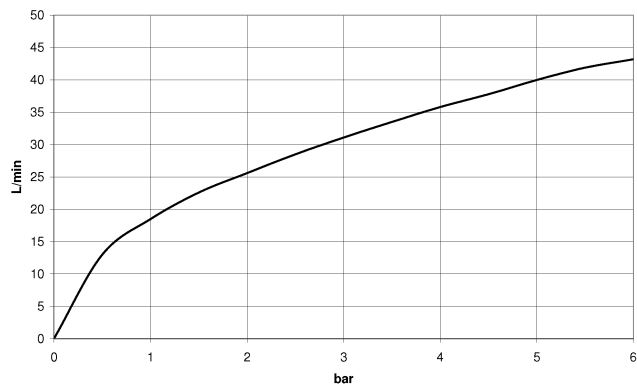

20 004 706

- hole diameter 32 mm
- rosette 60 x 47 mm
- with hot marking

	Dark Chrome	20 004 706-19
	Chrome	20 004 706-00
	Brushed Platinum	20 004 706-06
	Brushed Champagne (22kt Gold)	20 004 706-46
	Champagne (22kt Gold)	20 004 706-47
	Brushed Dark Platinum	20 004 706-99

20 004 706

mm [inches]

Flow rate chart

Certificates

IAPMO_N-4976.

LGA_28687.

IAPMO_6397.

WRAS_240202020.